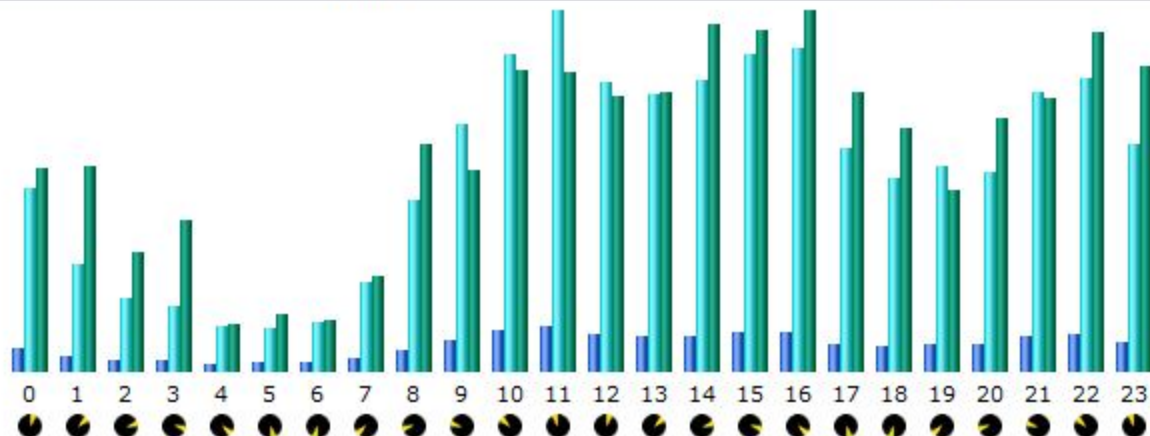

Hours

Hours	Pages	Hits	Bandwidth	Hours	Pages	Hits	Bandwidth
00	2,246	18,611	793.10 MB	12	3,786	29,453	1.05 GB
01	1,488	10,963	801.01 MB	13	3,473	28,267	1.06 GB
02	1,077	7,353	463.21 MB	14	3,608	29,660	1.32 GB
03	1,173	6,586	587.57 MB	15	3,969	32,252	1.30 GB
04	740	4,563	186.63 MB	16	4,047	32,982	1.37 GB
05	827	4,364	218.73 MB	17	2,850	22,796	1.06 GB
06	948	4,905	198.34 MB	18	2,494	19,690	945.15 MB
07	1,281	9,029	371.30 MB	19	2,668	20,855	708.45 MB
08	2,167	17,441	886.69 MB	20	2,666	20,295	990.76 MB
09	3,211	25,120	788.05 MB	21	3,616	28,423	1.04 GB
10	4,136	32,330	1.15 GB	22	3,693	29,956	1.29 GB
11	4,495	36,700	1.14 GB	23	2,951	23,090	1.16 GB