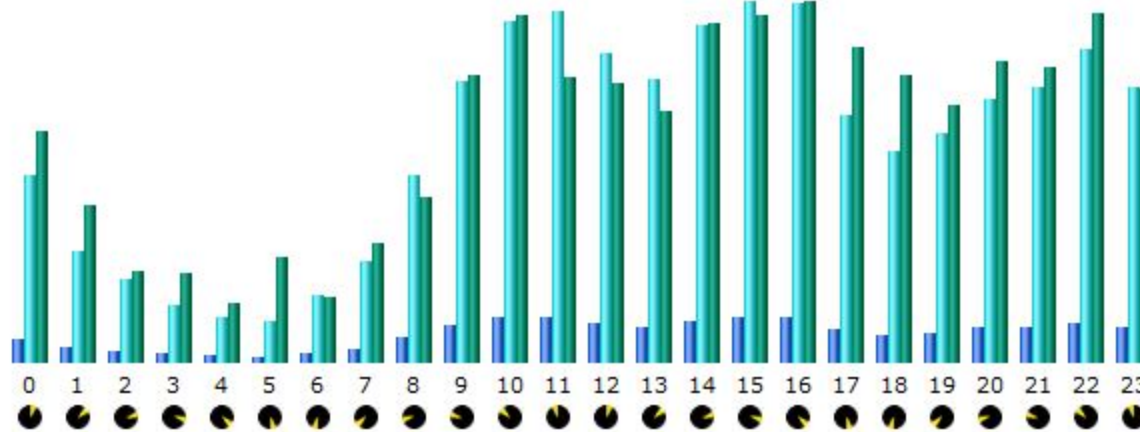

Days of month

Day	Number of visits	Pages	Hits	Bandwidth
01 Jan 2012	262	1,411	10,769	472.69 MB
02 Jan 2012	327	1,855	14,683	679.30 MB
03 Jan 2012	465	3,486	26,854	1.18 GB
04 Jan 2012	472	3,428	26,817	992.98 MB
05 Jan 2012	510	3,152	24,624	1.44 GB
06 Jan 2012	418	3,131	24,545	1.08 GB
07 Jan 2012	380	2,265	17,667	734.62 MB
08 Jan 2012	404	2,918	20,378	1.02 GB
09 Jan 2012	502	3,456	27,854	1.07 GB
10 Jan 2012	491	3,759	29,146	1.28 GB
11 Jan 2012	465	3,504	27,075	1.00 GB
12 Jan 2012	466	3,684	29,354	1.20 GB
13 Jan 2012	544	4,127	31,328	1.45 GB
14 Jan 2012	405	2,479	20,017	856.27 MB
15 Jan 2012	360	2,084	17,168	861.68 MB
16 Jan 2012	454	3,175	25,120	933.26 MB
17 Jan 2012	416	2,429	19,567	754.91 MB
18 Jan 2012	419	2,430	20,731	846.31 MB
19 Jan 2012	342	2,612	20,349	667.56 MB
20 Jan 2012	308	1,814	15,240	603.61 MB
21 Jan 2012	241	1,228	9,363	466.99 MB
22 Jan 2012	215	981	7,188	456.52 MB
23 Jan 2012	294	1,661	12,250	458.86 MB
24 Jan 2012	261	1,284	9,995	440.95 MB
25 Jan 2012	364	2,465	17,977	797.76 MB
26 Jan 2012	347	2,319	17,061	580.32 MB
27 Jan 2012	366	2,210	17,652	737.74 MB
28 Jan 2012	277	1,459	11,375	432.98 MB
29 Jan 2012	298	1,586	12,378	372.76 MB
30 Jan 2012	447	2,927	23,217	693.86 MB
31 Jan 2012	370	2,705	20,515	553.27 MB
Average	383	2,516	19,621	818.40 MB
Total	11,890	78,024	608,257	24.78 GB

Hours

Hours	Pages	Hits	Bandwidth	Hours	Pages	Hits	Bandwidth
00	2,666	21,497	1.01 GB	12	4,401	35,463	1.22 GB
01	1,626	12,678	706.83 MB	13	4,081	32,466	1.10 GB
02	1,342	9,514	407.00 MB	14	4,699	38,555	1.49 GB
03	981	6,600	396.85 MB	15	5,146	41,195	1.52 GB
04	756	5,243	267.36 MB	16	5,222	41,067	1.58 GB
05	642	4,642	475.31 MB	17	3,816	28,252	1.38 GB
06	1,134	7,579	287.47 MB	18	2,978	24,158	1.26 GB
07	1,567	11,538	535.36 MB	19	3,426	26,148	1.12 GB
08	2,809	21,376	743.88 MB	20	4,004	30,175	1.32 GB
09	4,211	32,251	1.26 GB	21	3,908	31,500	1.30 GB
10	5,097	39,113	1.52 GB	22	4,437	35,798	1.53 GB
11	5,160	40,073	1.25 GB	23	3,915	31,376	1.19 GB